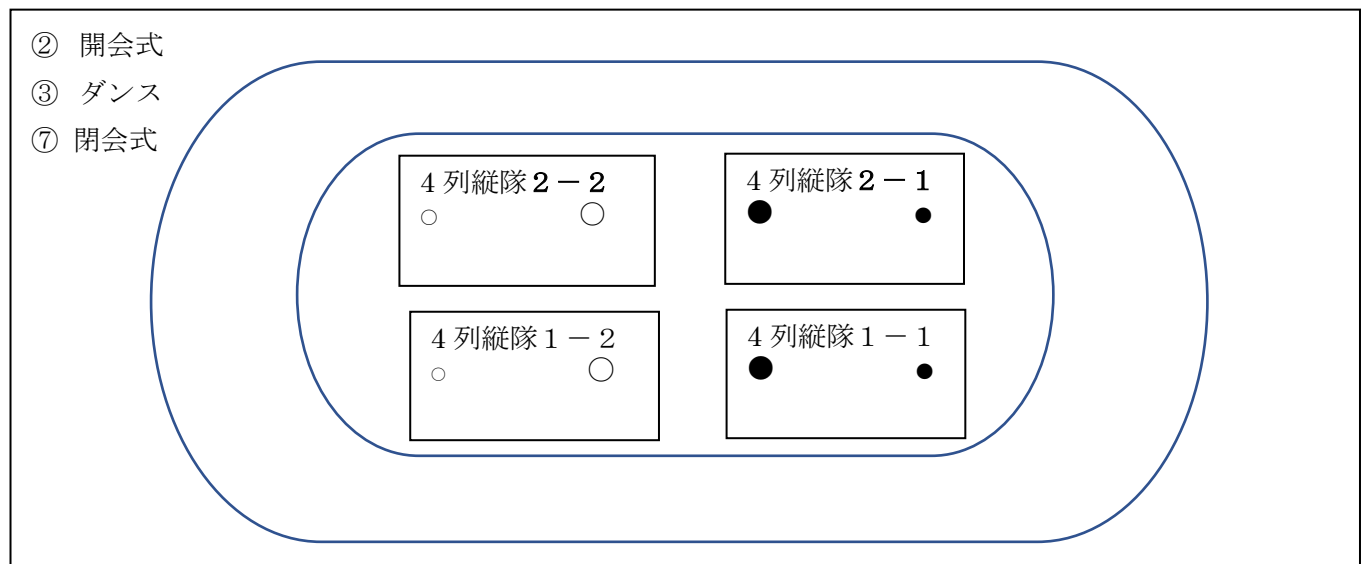

Smile スマイル

富士市立吉永第一小学校

2年生 学年だより

R 3. 10. 13

楽しみ運動会！号

子供たちが練習を頑張っている運動会「スマイルスポーツデー2021」が近づいてきました。10月20日2時間目（9：25～10：10）の運動会の詳細をお知らせします。当日は感染症対策をしながらお楽しみください。

プログラム ①選手入場 ②開会式 ③ダンス ④インベーダー玉入れ（1・2年生）
⑤1年生玉入れ ⑥2年生大玉運び ⑦閉会式

子供たちの応援席は東側です。

保護者の方の応援席は北側と南側、一部を除いた西側になります。（下図 😊 ）

④学年団種目

「●:かご持ち○:後ろの球拾い ☆()回目にかごをもつよ!

全部で3回戦
やります。
2年生は箱
を、背負い●
の位置でイン
ベーダーの動
きをします。

⑤大玉運び

4人一組で、縄に乗せて大玉を運びます。箱の上に載せたらバトンタッチします。最後はボールを箱
にのせて、みんなが座ったらゴールです。 ☆()ばんめにはしるよ!

大まかな位置をお知らせしました。詳しい位置や内容はお子さんに確かめてくだ
さると助かります。当日は、みんなで協力して張り切る子供達の様子をたくさん見て
いただけるはずですよ！どうぞよろしくお願いいたします。