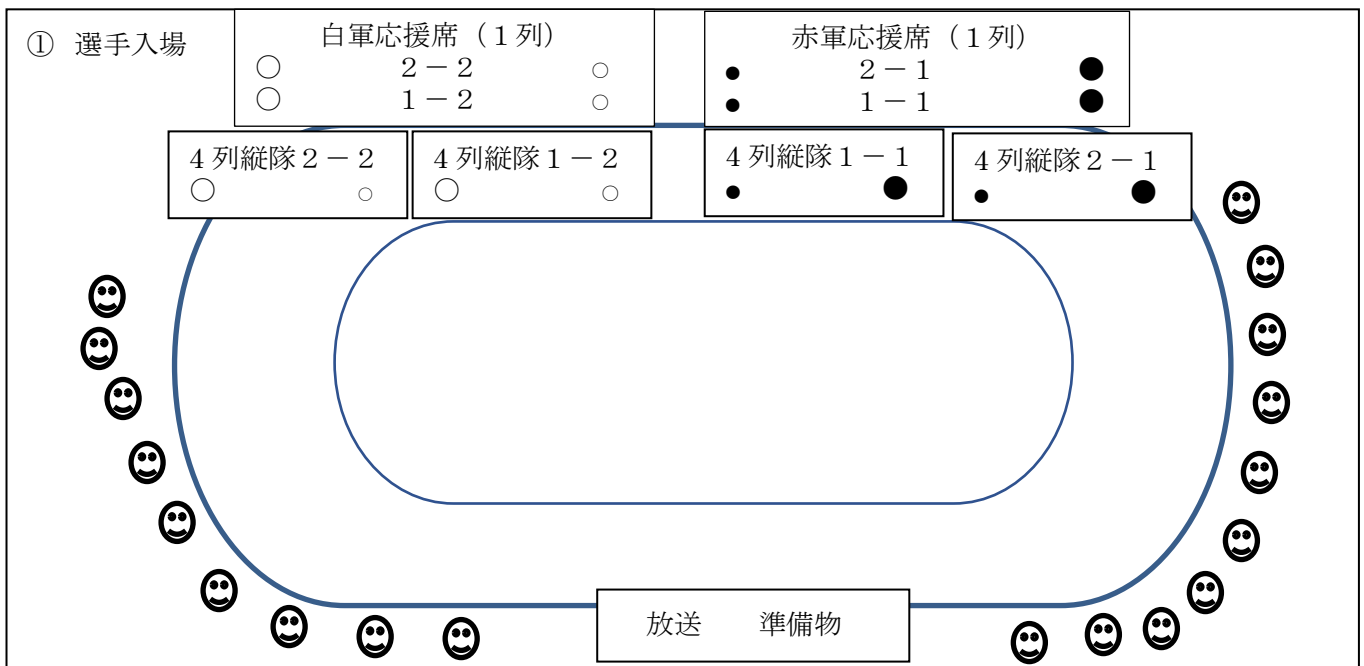

Smile スマイル

富士市立吉永第一小学校

2年生 学年だより

R 3. 10. 13

楽しみ運動会！号

子供たちが練習を頑張っている運動会「スマイルスポーツデー2021」が近づいてきました。10月20日2時間目（9：25～10：10）の運動会の詳細をお知らせします。当日は感染症対策をしながらお楽しみください。

プログラム ①選手入場 ②開会式 ③ダンス ④インベーダー玉入れ（1・2年生）
⑤1年生玉入れ ⑥2年生大玉運び ⑦閉会式

子供たちの応援席は東側です。

保護者の方の応援席は北側と南側、一部を除いた西側になります。（下図 😊 ）

④学年団種目

「●:かご持ち○:後ろの球拾い ☆()回目にかごをもつよ!

全部で3回戦
やります。
2年生は箱
を、背負い●
の位置でイン
ベーダーの動
きをします。

⑤大玉運び

4人一組で、縄に乗せて大玉を運びます。箱の上に載せたらバトンタッチします。最後はボールを箱
にのせて、みんなが座ったらゴールです。 ☆()ばんめにはしるよ!

大まかな位置をお知らせしました。詳しい位置や内容はお子さんに確かめてくだ
さると助かります。当日は、みんなで協力して張り切る子供達の様子をたくさん見て
いただけるはずですよ！どうぞよろしくお願いいたします。