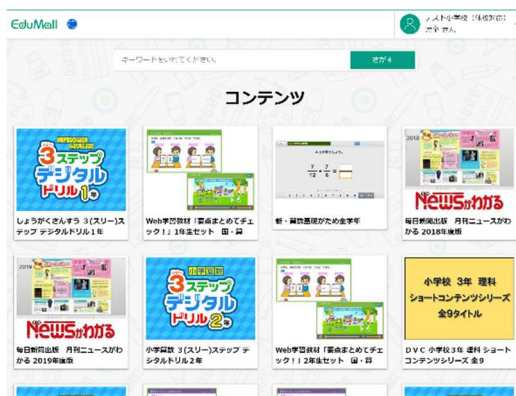

00001377

次へ（つぎへ）

- ③ ログイン ID とパスワードを入れて **ログイン** をクリック

☺ EduMall Lite（エデュモール ライト）にログインする

ログインID

edumall

パスワード

rHRKT2EAKn

ログイン

このページをお気に入りに  
入れて下さい

EduMall で学習に取り組みましょう！