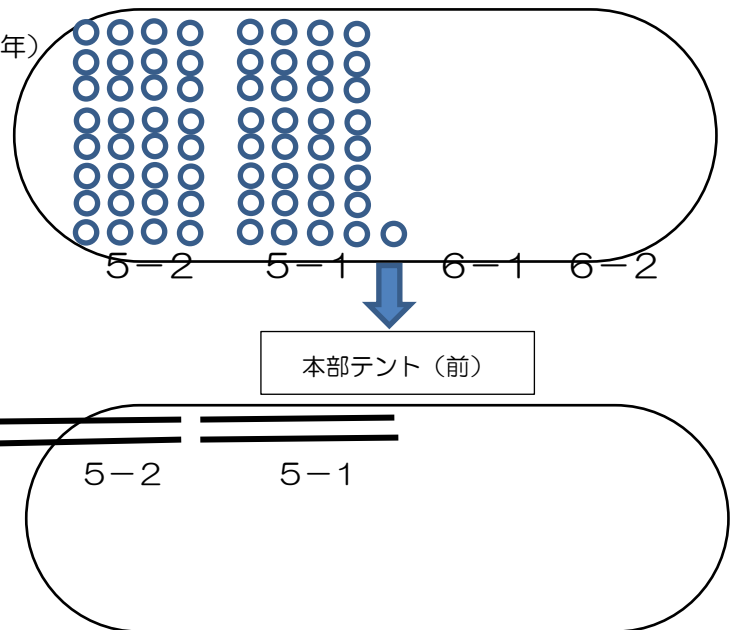

富士川大運動会!!

スローガン ～^{りくりよくきょうしん}戮力協心 富士川の絆～

10月2日（日）：雨天の場合は3日（月）

① 運動会の場所・時間

【登校時間】**7時30分～7時45分**（小学校に登校します。いつもより早い登校です!）

【場 所】**富士川第一中学校 運動場**

【時 間】**演技13:00～ 閉会式14:15～**

（現地解散。お家の方がいない場合は、小学校まで戻っていつも通りの下校となります。）

② 運動会の持ち物

※横断バッグ（リュックでも可）・体操服・赤白帽子で登校

☐お弁当・水とう

☐軍手

☐汗ふきタオル

☐パイプ椅子（学校に持ってきていない人）

☐筆箱など1～4時間目に使う物

※運動会以外の時間は教室で通常の授業を行います。

③ 参加種目

※開始時間は前後する恐れがあります。

本部テント（前）

①フラッグダンス 13:00～（5・6年）

4列縦隊

2列横隊

本部テント側（校舎側）を向いて踊ります。

【旗の色】

5-1：赤 6-1：青

5-2：黄 6-2：黄緑

②綱玉入れ 13時20分～（5・6年、中1）

1組赤軍 ・ 2組白軍

回戦目に出場します！

③選抜リレー 13時40分～（5年～中3）

（各クラス男女2名）

④閉会式 14時15分～

★保護者（家族）の方は、当日受付で提出する入場チケットに必要事項を記入の上、お忘れなくお持ちください。受付で検温をしてシールを貼っていただきます。ご協力お願いします。