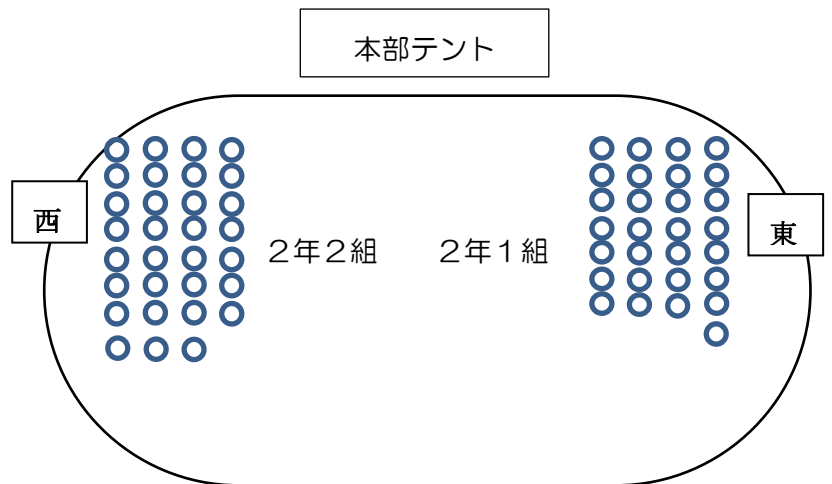

③ 参加種目

※開始時間は、進行によって前後することがあります。

①開会式 8時30分～

②きつねダンス 9時05分～

※1年生と一緒に踊ります。

※1曲目と2曲目で、踊る場所が
前後で入れ替わります。赤くぬ
られている所が、お子さんが1
曲目に踊る場所です。

③一球入魂(玉入れ) 9時45分～

※地域の方と一緒に競技をします。