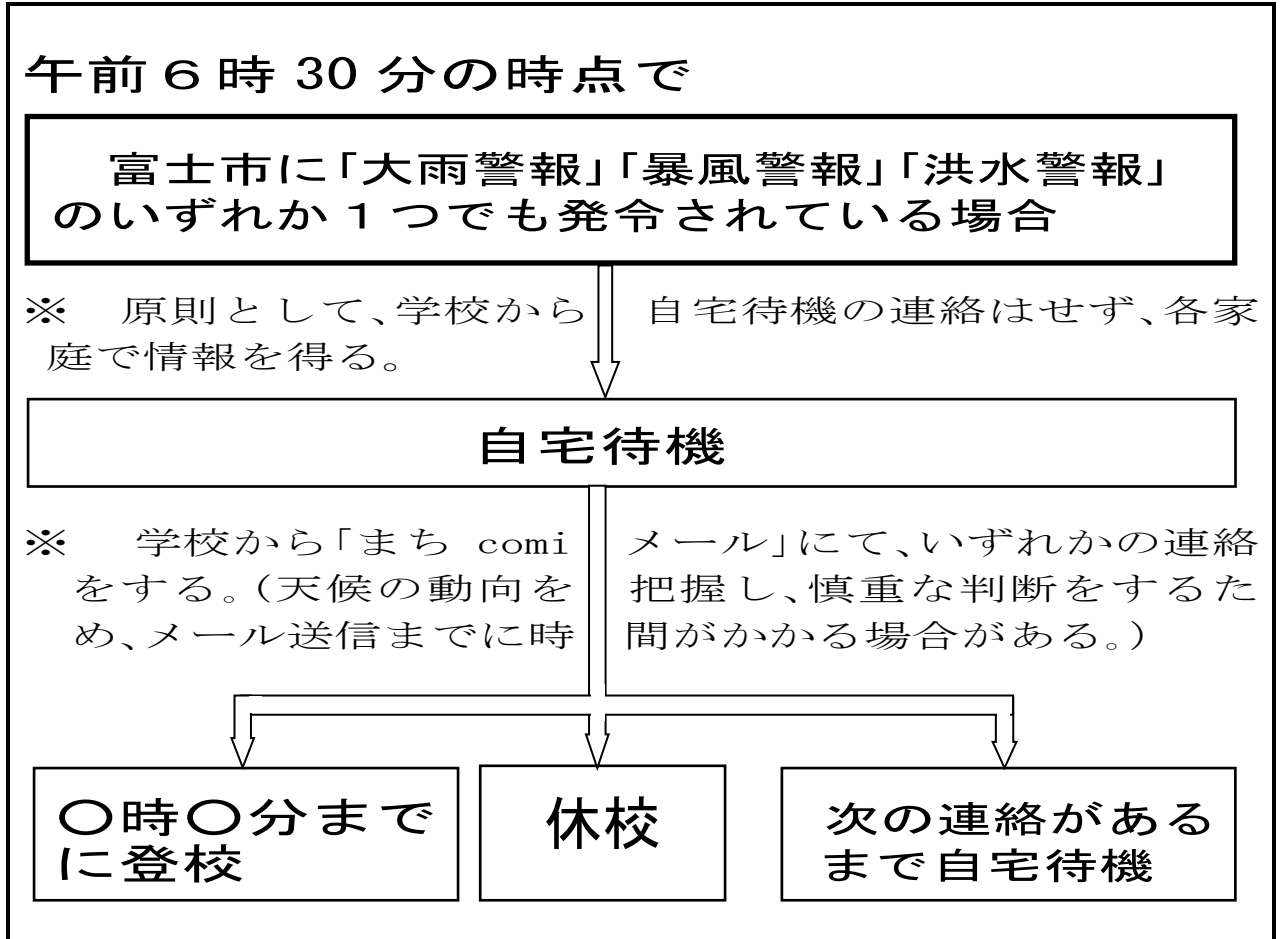

台風等による警報発令時の対応について

大雨や暴風等で生徒の登下校に危険が予想される場合は、以下のように対応します。

【登校前】

【在校中】

* 家庭内の目につくところに貼っておいてください。