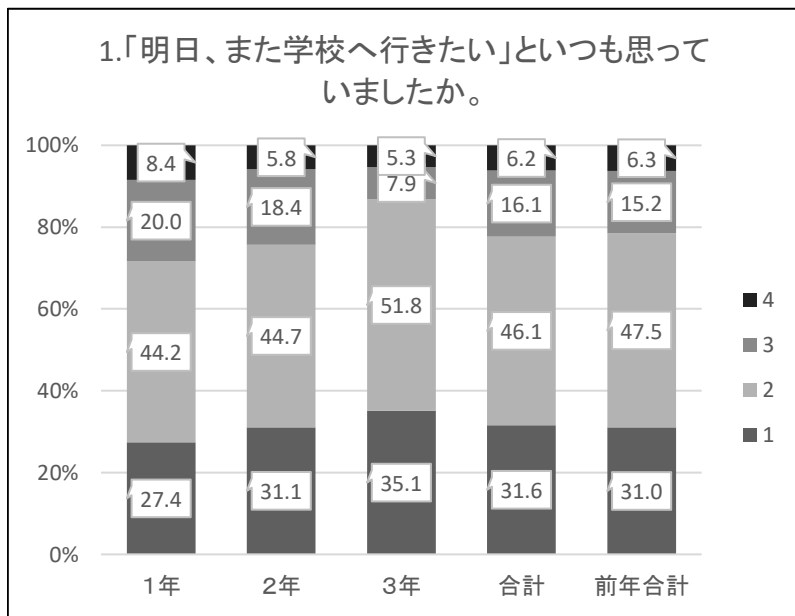

# 令和4年度 12月 生活の振り返り 集計 【生徒】

1: そう思う 2: だいたいそう思う  
3: あまりそう思わない 4: そう思わない

# 令和4年度 12月 生活の振り返り 集計 【生徒】

1: そう思う  
2: だいたいそう思う  
3: あまりそう思わない  
4: そう思わない

↑前年合計は、予習と復習の合算

↑前年合計は、予習と復習の合算