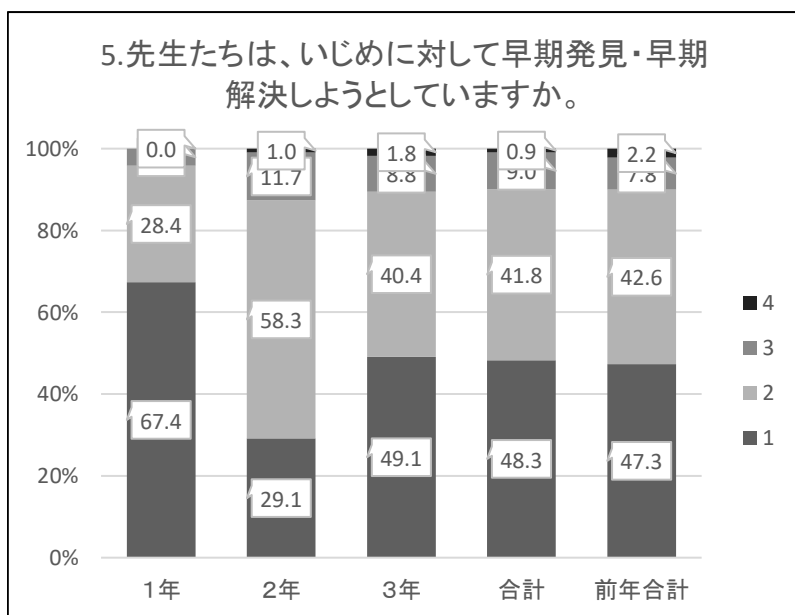

# 令和4年度 12月 生活の振り返り 集計 【生徒】

1: そう思う 2: だいたいそう思う  
3: あまりそう思わない 4: そう思わない

# 令和4年度 12月 生活の振り返り 集計 【生徒】

1: そう思う  
2: だいたいそう思う  
3: あまりそう思わない  
4: そう思わない

↑前年合計は、予習と復習の合算

↑前年合計は、予習と復習の合算