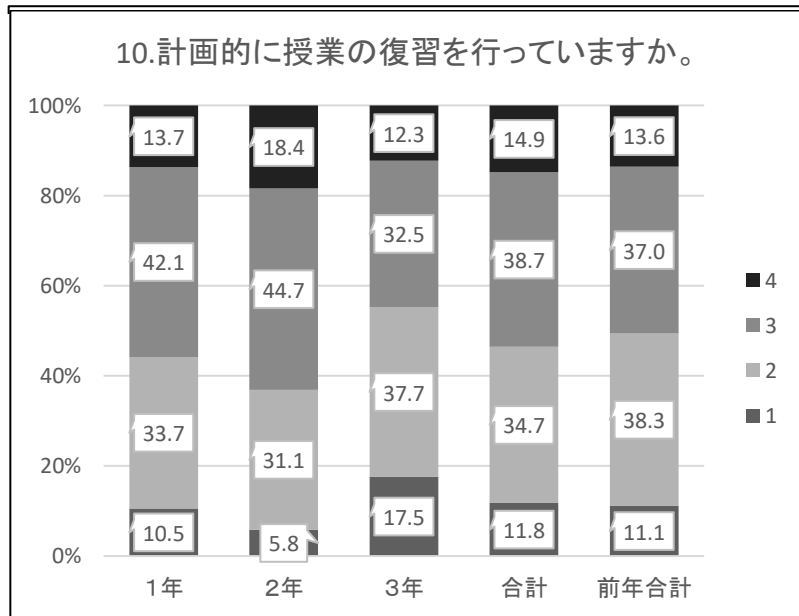

# 令和4年度 12月 生活の振り返り 集計 【生徒】

1: そう思う 2: だいたいそう思う  
3: あまりそう思わない 4: そう思わない

# 令和4年度 12月 生活の振り返り 集計 【生徒】

1: そう思う  
2: だいたいそう思う  
3: あまりそう思わない  
4: そう思わない

↑前年合計は、予習と復習の合算

↑前年合計は、予習と復習の合算