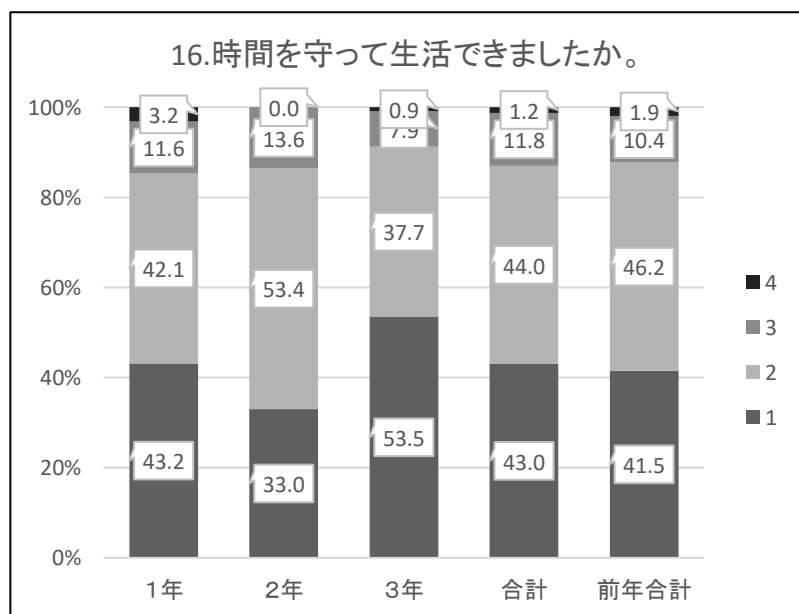

# 令和4年度 12月 生活の振り返り 集計 【生徒】

1: そう思う  
2: だいたいそう思う  
3: あまりそう思わない  
4: そう思わない

↑前年合計は、予習と復習の合算

↑前年合計は、予習と復習の合算