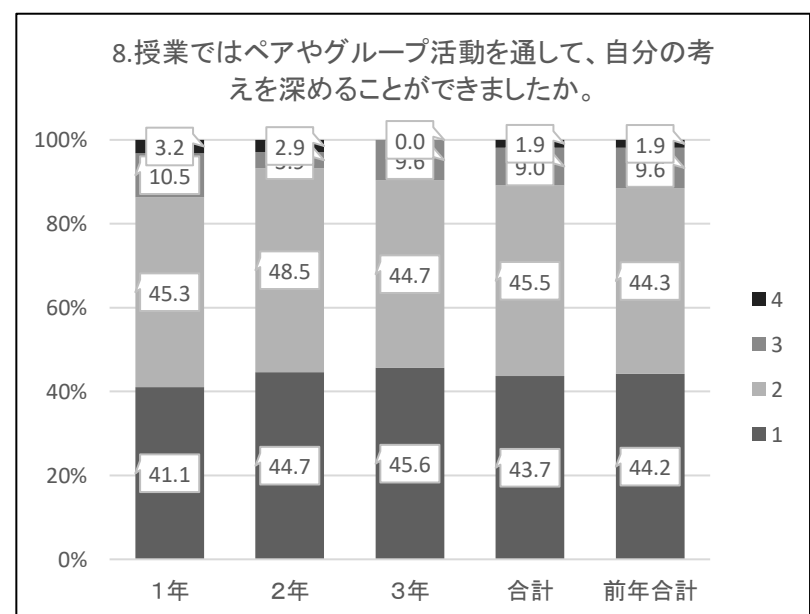

# 令和4年度 12月 生活の振り返り 集計 【生徒】

1: そう思う 2: だいたいそう思う  
3: あまりそう思わない 4: そう思わない

# 令和4年度 12月 生活の振り返り 集計 【生徒】

1: そう思う  
2: だいたいそう思う  
3: あまりそう思わない  
4: そう思わない

↑前年合計は、予習と復習の合算

↑前年合計は、予習と復習の合算