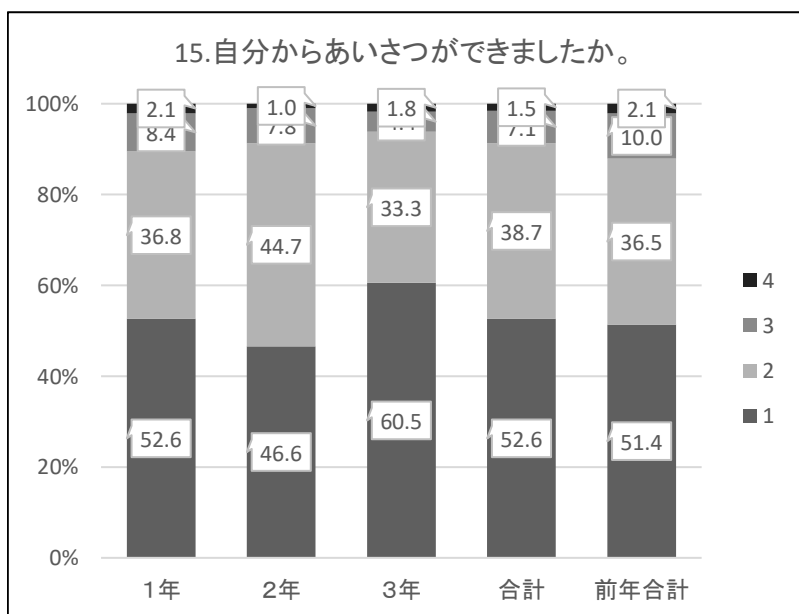

# 令和4年度 12月 生活の振り返り 集計 【生徒】

1: そう思う  
2: だいたいそう思う  
3: あまりそう思わない  
4: そう思わない

↑前年合計は、予習と復習の合算

↑前年合計は、予習と復習の合算