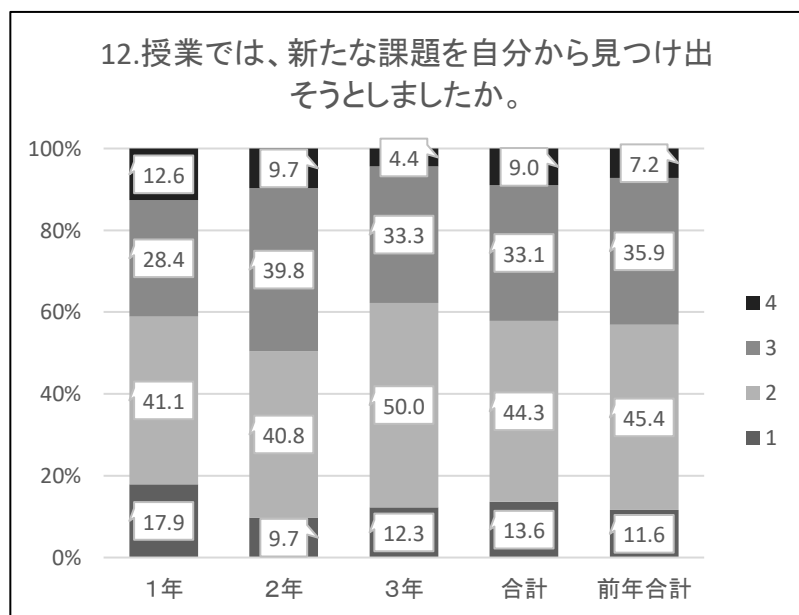

# 令和4年度 12月 生活の振り返り 集計 【生徒】

1: そう思う  
2: だいたいそう思う  
3: あまりそう思わない  
4: そう思わない

↑前年合計は、予習と復習の合算

↑前年合計は、予習と復習の合算