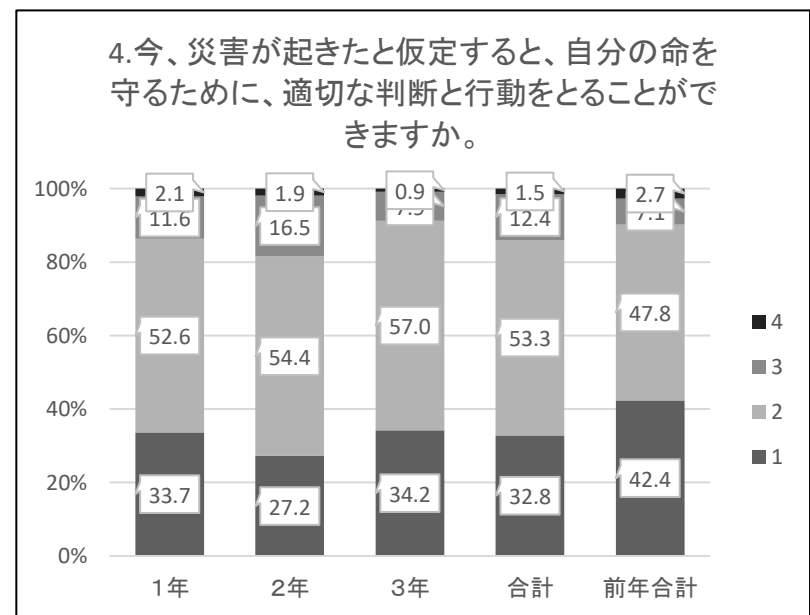

# 令和4年度 12月 生活の振り返り 集計 【生徒】

1: そう思う 2: だいたいそう思う  
3: あまりそう思わない 4: そう思わない

# 令和4年度 12月 生活の振り返り 集計 【生徒】

1: そう思う  
2: だいたいそう思う  
3: あまりそう思わない  
4: そう思わない

↑前年合計は、予習と復習の合算

↑前年合計は、予習と復習の合算