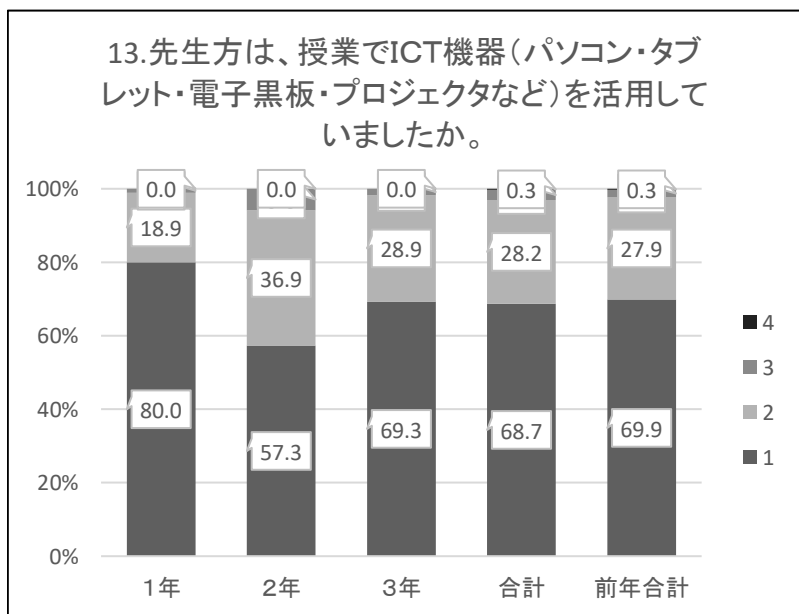

# 令和4年度 12月 生活の振り返り 集計 【生徒】

1: そう思う  
2: だいたいそう思う  
3: あまりそう思わない  
4: そう思わない

↑前年合計は、予習と復習の合算

↑前年合計は、予習と復習の合算