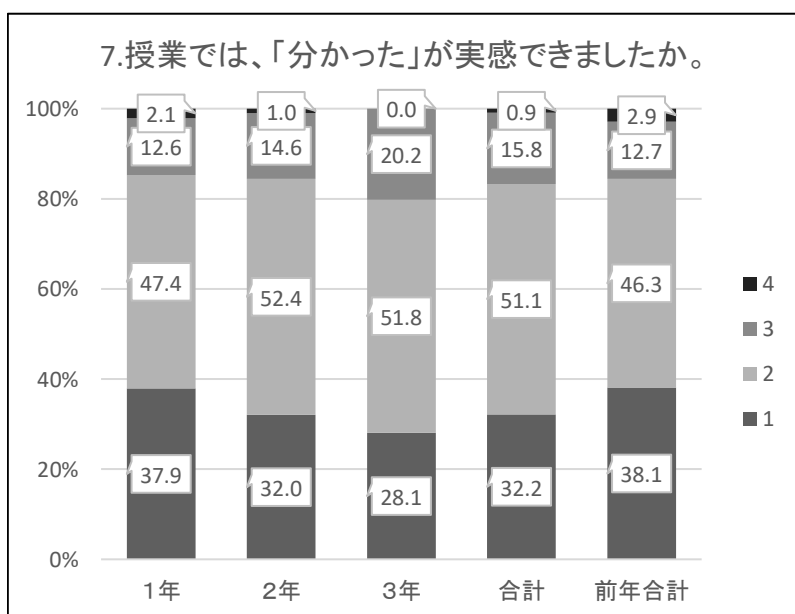

# 令和4年度 12月 生活の振り返り 集計 【生徒】

1: そう思う 2: だいたいそう思う  
3: あまりそう思わない 4: そう思わない

# 令和4年度 12月 生活の振り返り 集計 【生徒】

1: そう思う  
2: だいたいそう思う  
3: あまりそう思わない  
4: そう思わない

↑前年合計は、予習と復習の合算

↑前年合計は、予習と復習の合算