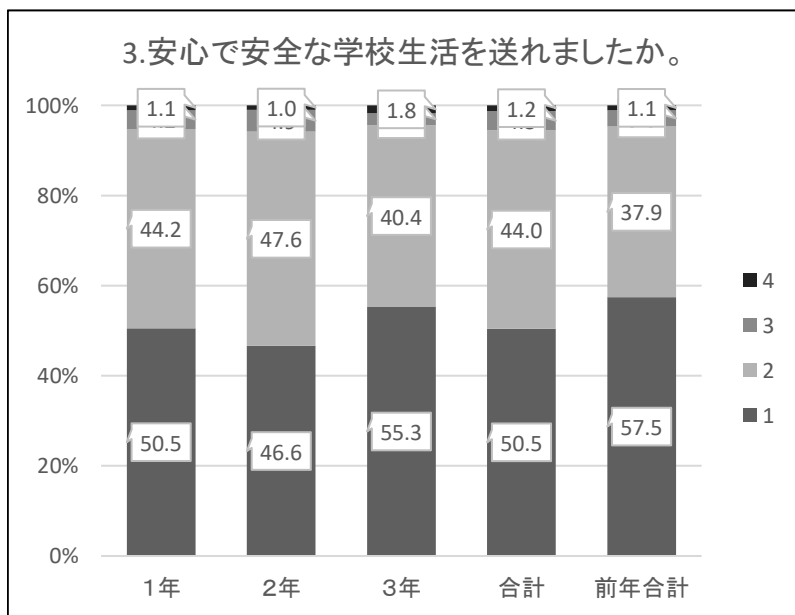

# 令和4年度 12月 生活の振り返り 集計 【生徒】

1: そう思う 2: だいたいそう思う  
3: あまりそう思わない 4: そう思わない

# 令和4年度 12月 生活の振り返り 集計 【生徒】

1: そう思う  
2: だいたいそう思う  
3: あまりそう思わない  
4: そう思わない

↑前年合計は、予習と復習の合算

↑前年合計は、予習と復習の合算