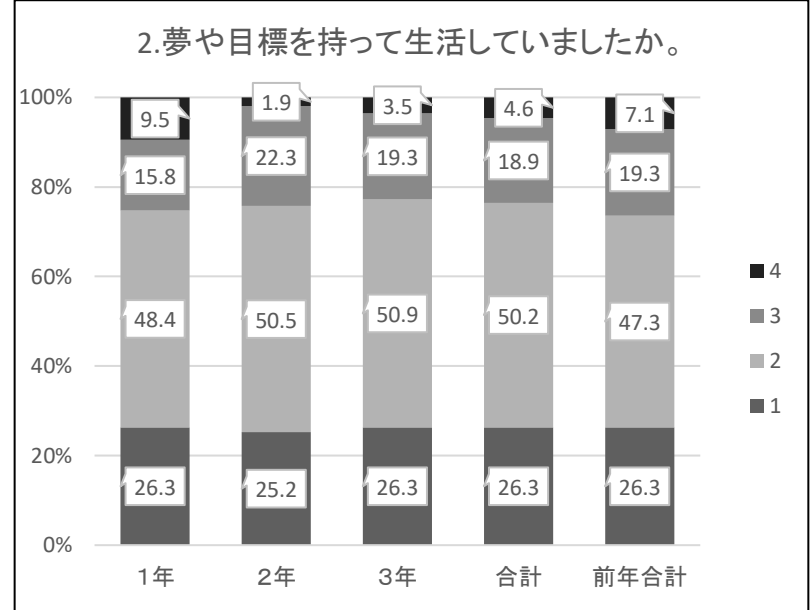

# 令和4年度 12月 生活の振り返り 集計 【生徒】

1: そう思う 2: だいたいそう思う  
3: あまりそう思わない 4: そう思わない

# 令和4年度 12月 生活の振り返り 集計 【生徒】

1: そう思う  
2: だいたいそう思う  
3: あまりそう思わない  
4: そう思わない

↑前年合計は、予習と復習の合算

↑前年合計は、予習と復習の合算