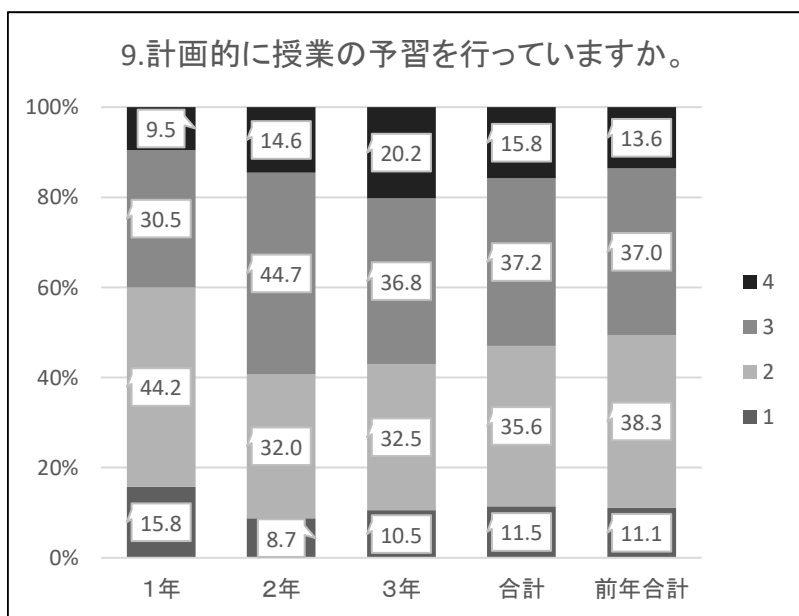

# 令和4年度 12月 生活の振り返り 集計 【生徒】

1: そう思う 2: だいたいそう思う  
3: あまりそう思わない 4: そう思わない

# 令和4年度 12月 生活の振り返り 集計 【生徒】

1: そう思う  
2: だいたいそう思う  
3: あまりそう思わない  
4: そう思わない

↑前年合計は、予習と復習の合算

↑前年合計は、予習と復習の合算