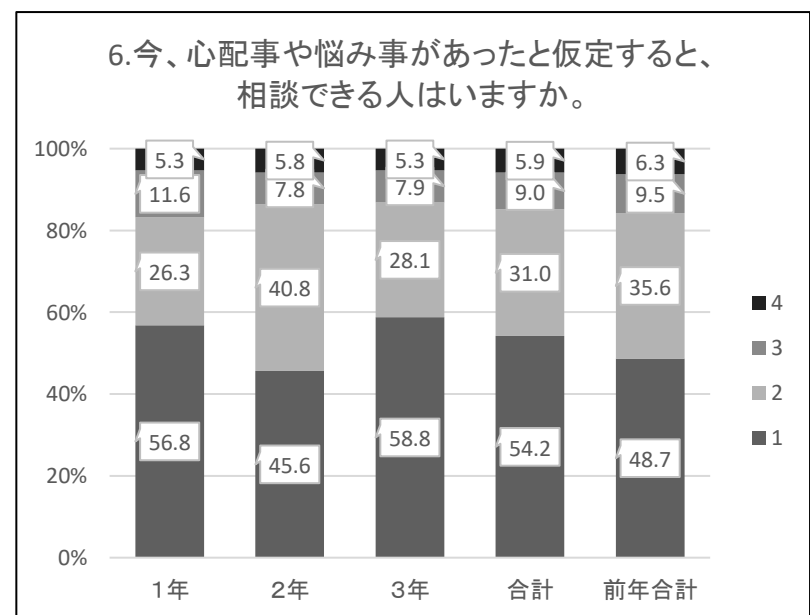

# 令和4年度 12月 生活の振り返り 集計 【生徒】

1: そう思う 2: だいたいそう思う  
3: あまりそう思わない 4: そう思わない

# 令和4年度 12月 生活の振り返り 集計 【生徒】

1: そう思う  
2: だいたいそう思う  
3: あまりそう思わない  
4: そう思わない

↑前年合計は、予習と復習の合算

↑前年合計は、予習と復習の合算