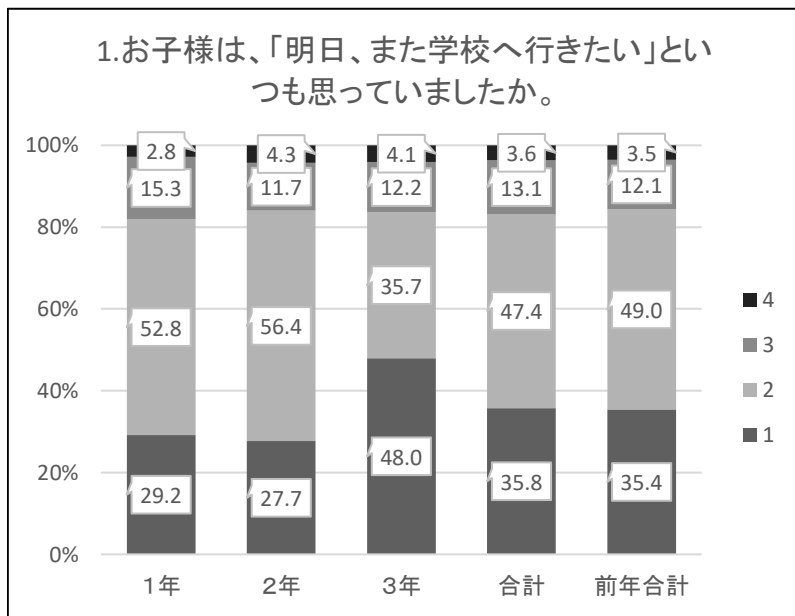

令和4年度 12月 生活の振り返り 集計 【保護者】

1:そう思う 2:だいたいそう思う
3:あまりそう思わない 4:そう思わない

令和4年度 12月 生活の振り返り 集計 【保護者】

1:そう思う 2:だいたいそう思う
3:あまりそう思わない 4:そう思わない

↑前年合計は、予習と復習の合算

↑前年合計は、予習と復習の合算