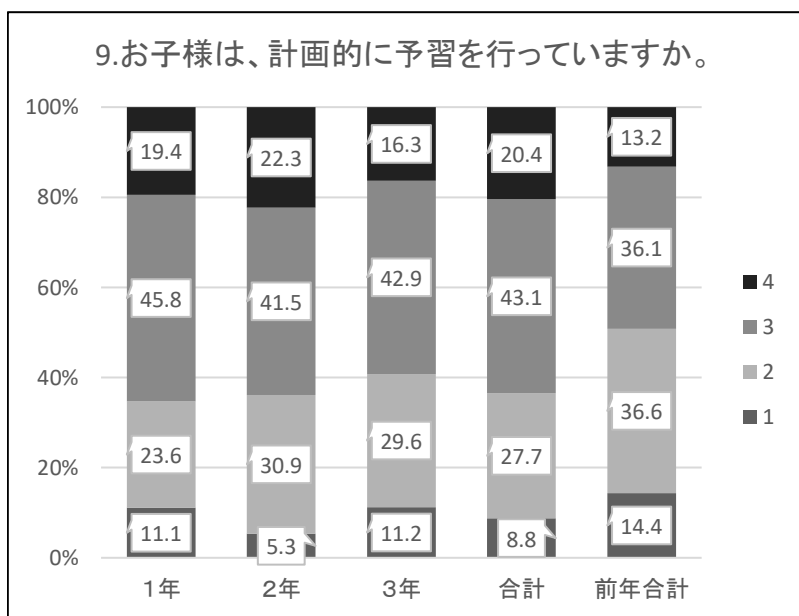

令和4年度 12月 生活の振り返り 集計 【保護者】

1:そう思う 2:だいたいそう思う
3:あまりそう思わない 4:そう思わない

令和4年度 12月 生活の振り返り 集計 【保護者】

1:そう思う 2:だいたいそう思う
3:あまりそう思わない 4:そう思わない

↑前年合計は、予習と復習の合算

↑前年合計は、予習と復習の合算