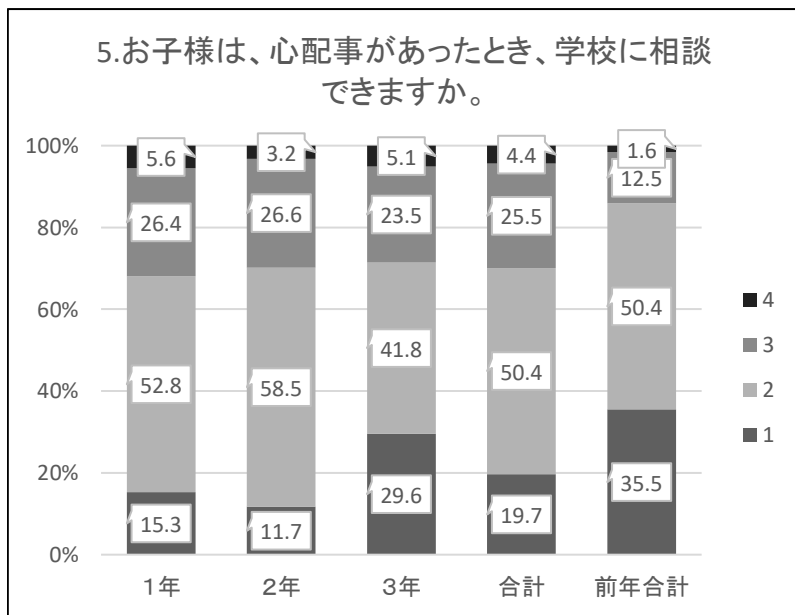

令和4年度 12月 生活の振り返り 集計 【保護者】

1:そう思う 2:だいたいそう思う
3:あまりそう思わない 4:そう思わない

令和4年度 12月 生活の振り返り 集計 【保護者】

1:そう思う 2:だいたいそう思う
3:あまりそう思わない 4:そう思わない

↑前年合計は、予習と復習の合算

↑前年合計は、予習と復習の合算