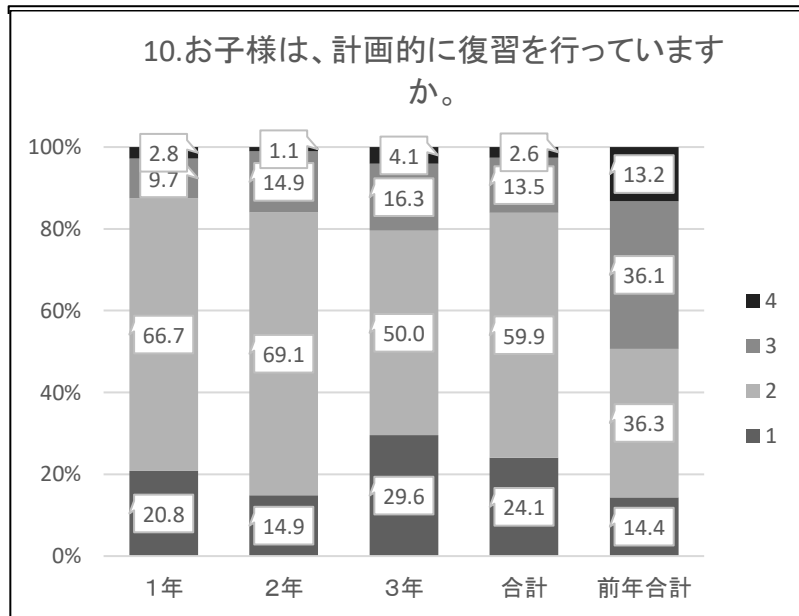

令和4年度 12月 生活の振り返り 集計 【保護者】

1:そう思う 2:だいたいそう思う
3:あまりそう思わない 4:そう思わない

令和4年度 12月 生活の振り返り 集計 【保護者】

1:そう思う 2:だいたいそう思う
3:あまりそう思わない 4:そう思わない

↑前年合計は、予習と復習の合算

↑前年合計は、予習と復習の合算