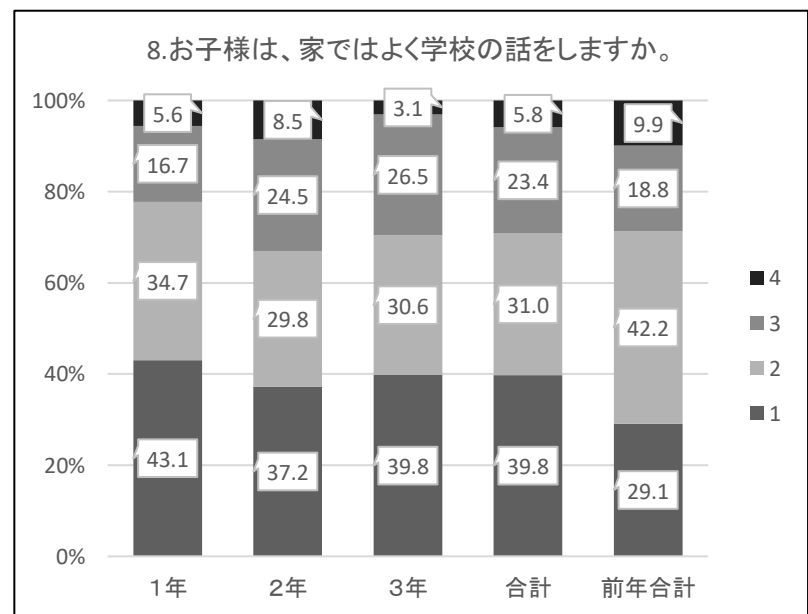

令和4年度 12月 生活の振り返り 集計 【保護者】

1:そう思う 2:だいたいそう思う
3:あまりそう思わない 4:そう思わない

令和4年度 12月 生活の振り返り 集計 【保護者】

1:そう思う 2:だいたいそう思う
3:あまりそう思わない 4:そう思わない

↑前年合計は、予習と復習の合算

↑前年合計は、予習と復習の合算