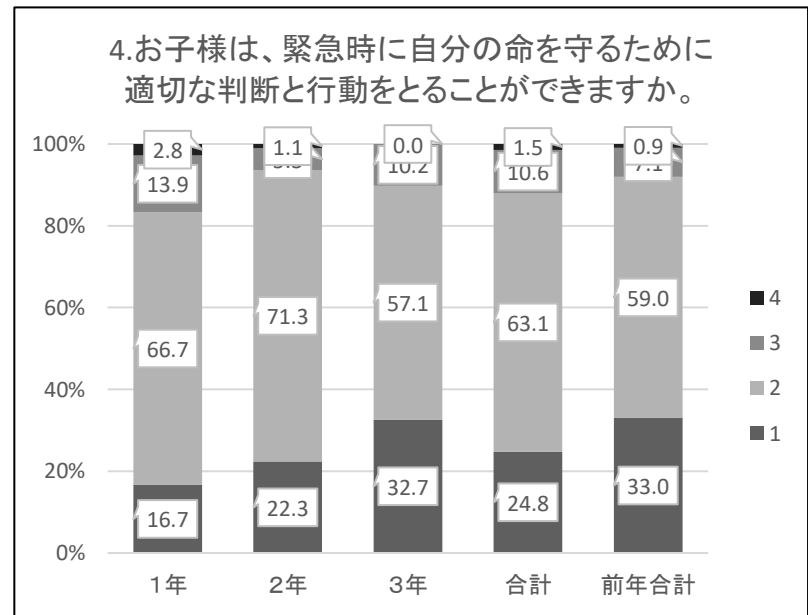

令和4年度 12月 生活の振り返り 集計 【保護者】

1:そう思う 2:だいたいそう思う
3:あまりそう思わない 4:そう思わない

令和4年度 12月 生活の振り返り 集計 【保護者】

1:そう思う 2:だいたいそう思う
3:あまりそう思わない 4:そう思わない

↑前年合計は、予習と復習の合算

↑前年合計は、予習と復習の合算