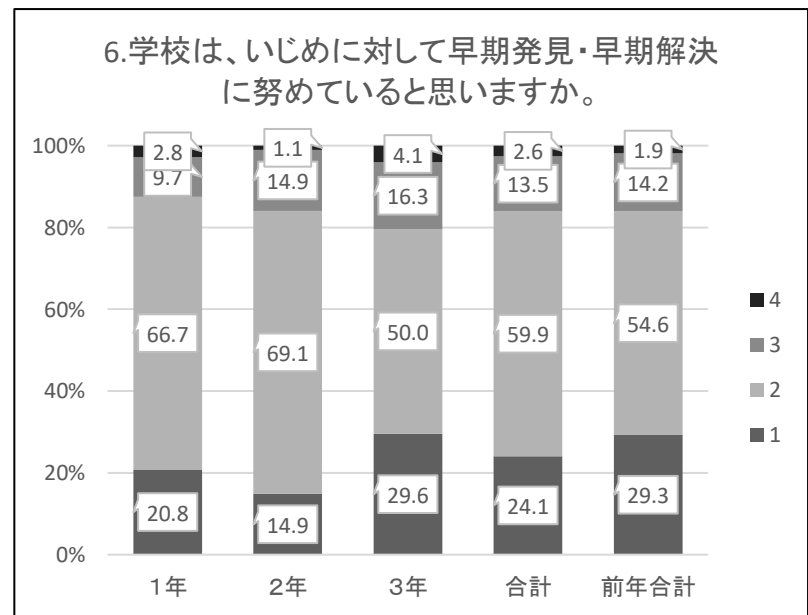

令和4年度 12月 生活の振り返り 集計 【保護者】

1:そう思う 2:だいたいそう思う
3:あまりそう思わない 4:そう思わない

令和4年度 12月 生活の振り返り 集計 【保護者】

1:そう思う 2:だいたいそう思う
3:あまりそう思わない 4:そう思わない

↑前年合計は、予習と復習の合算

↑前年合計は、予習と復習の合算