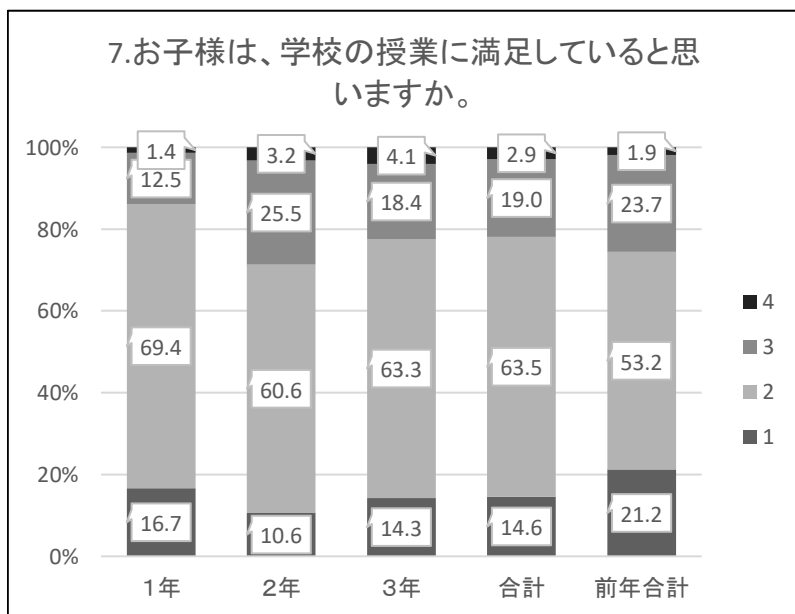

令和4年度 12月 生活の振り返り 集計 【保護者】

1:そう思う 2:だいたいそう思う
3:あまりそう思わない 4:そう思わない

令和4年度 12月 生活の振り返り 集計 【保護者】

1:そう思う 2:だいたいそう思う
3:あまりそう思わない 4:そう思わない

↑前年合計は、予習と復習の合算

↑前年合計は、予習と復習の合算