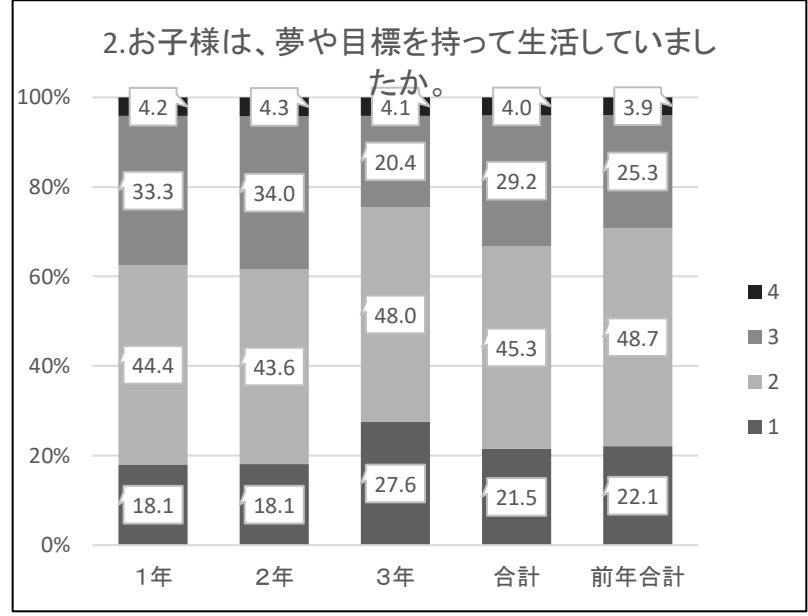

令和4年度 12月 生活の振り返り 集計 【保護者】

1:そう思う 2:だいたいそう思う
3:あまりそう思わない 4:そう思わない

令和4年度 12月 生活の振り返り 集計 【保護者】

1:そう思う 2:だいたいそう思う
3:あまりそう思わない 4:そう思わない

↑前年合計は、予習と復習の合算

↑前年合計は、予習と復習の合算