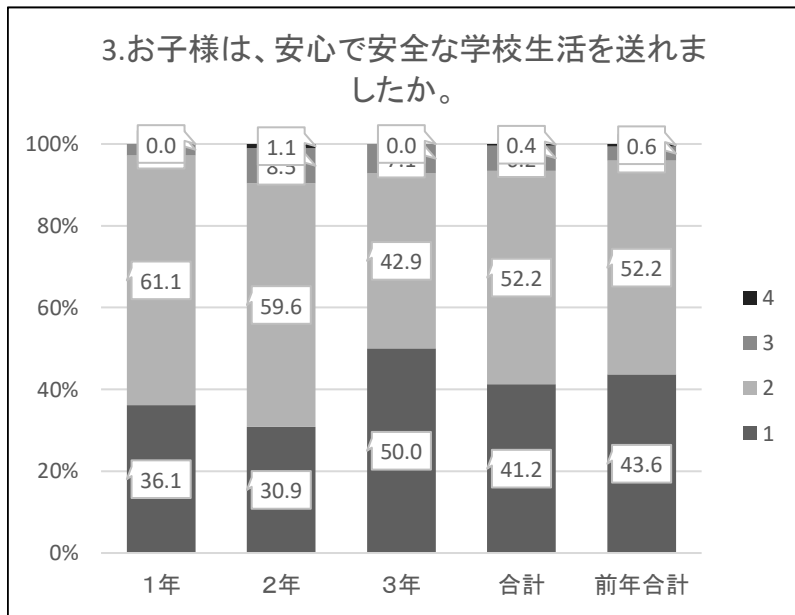

令和4年度 12月 生活の振り返り 集計 【保護者】

1:そう思う 2:だいたいそう思う
3:あまりそう思わない 4:そう思わない

令和4年度 12月 生活の振り返り 集計 【保護者】

1:そう思う 2:だいたいそう思う
3:あまりそう思わない 4:そう思わない

↑前年合計は、予習と復習の合算

↑前年合計は、予習と復習の合算